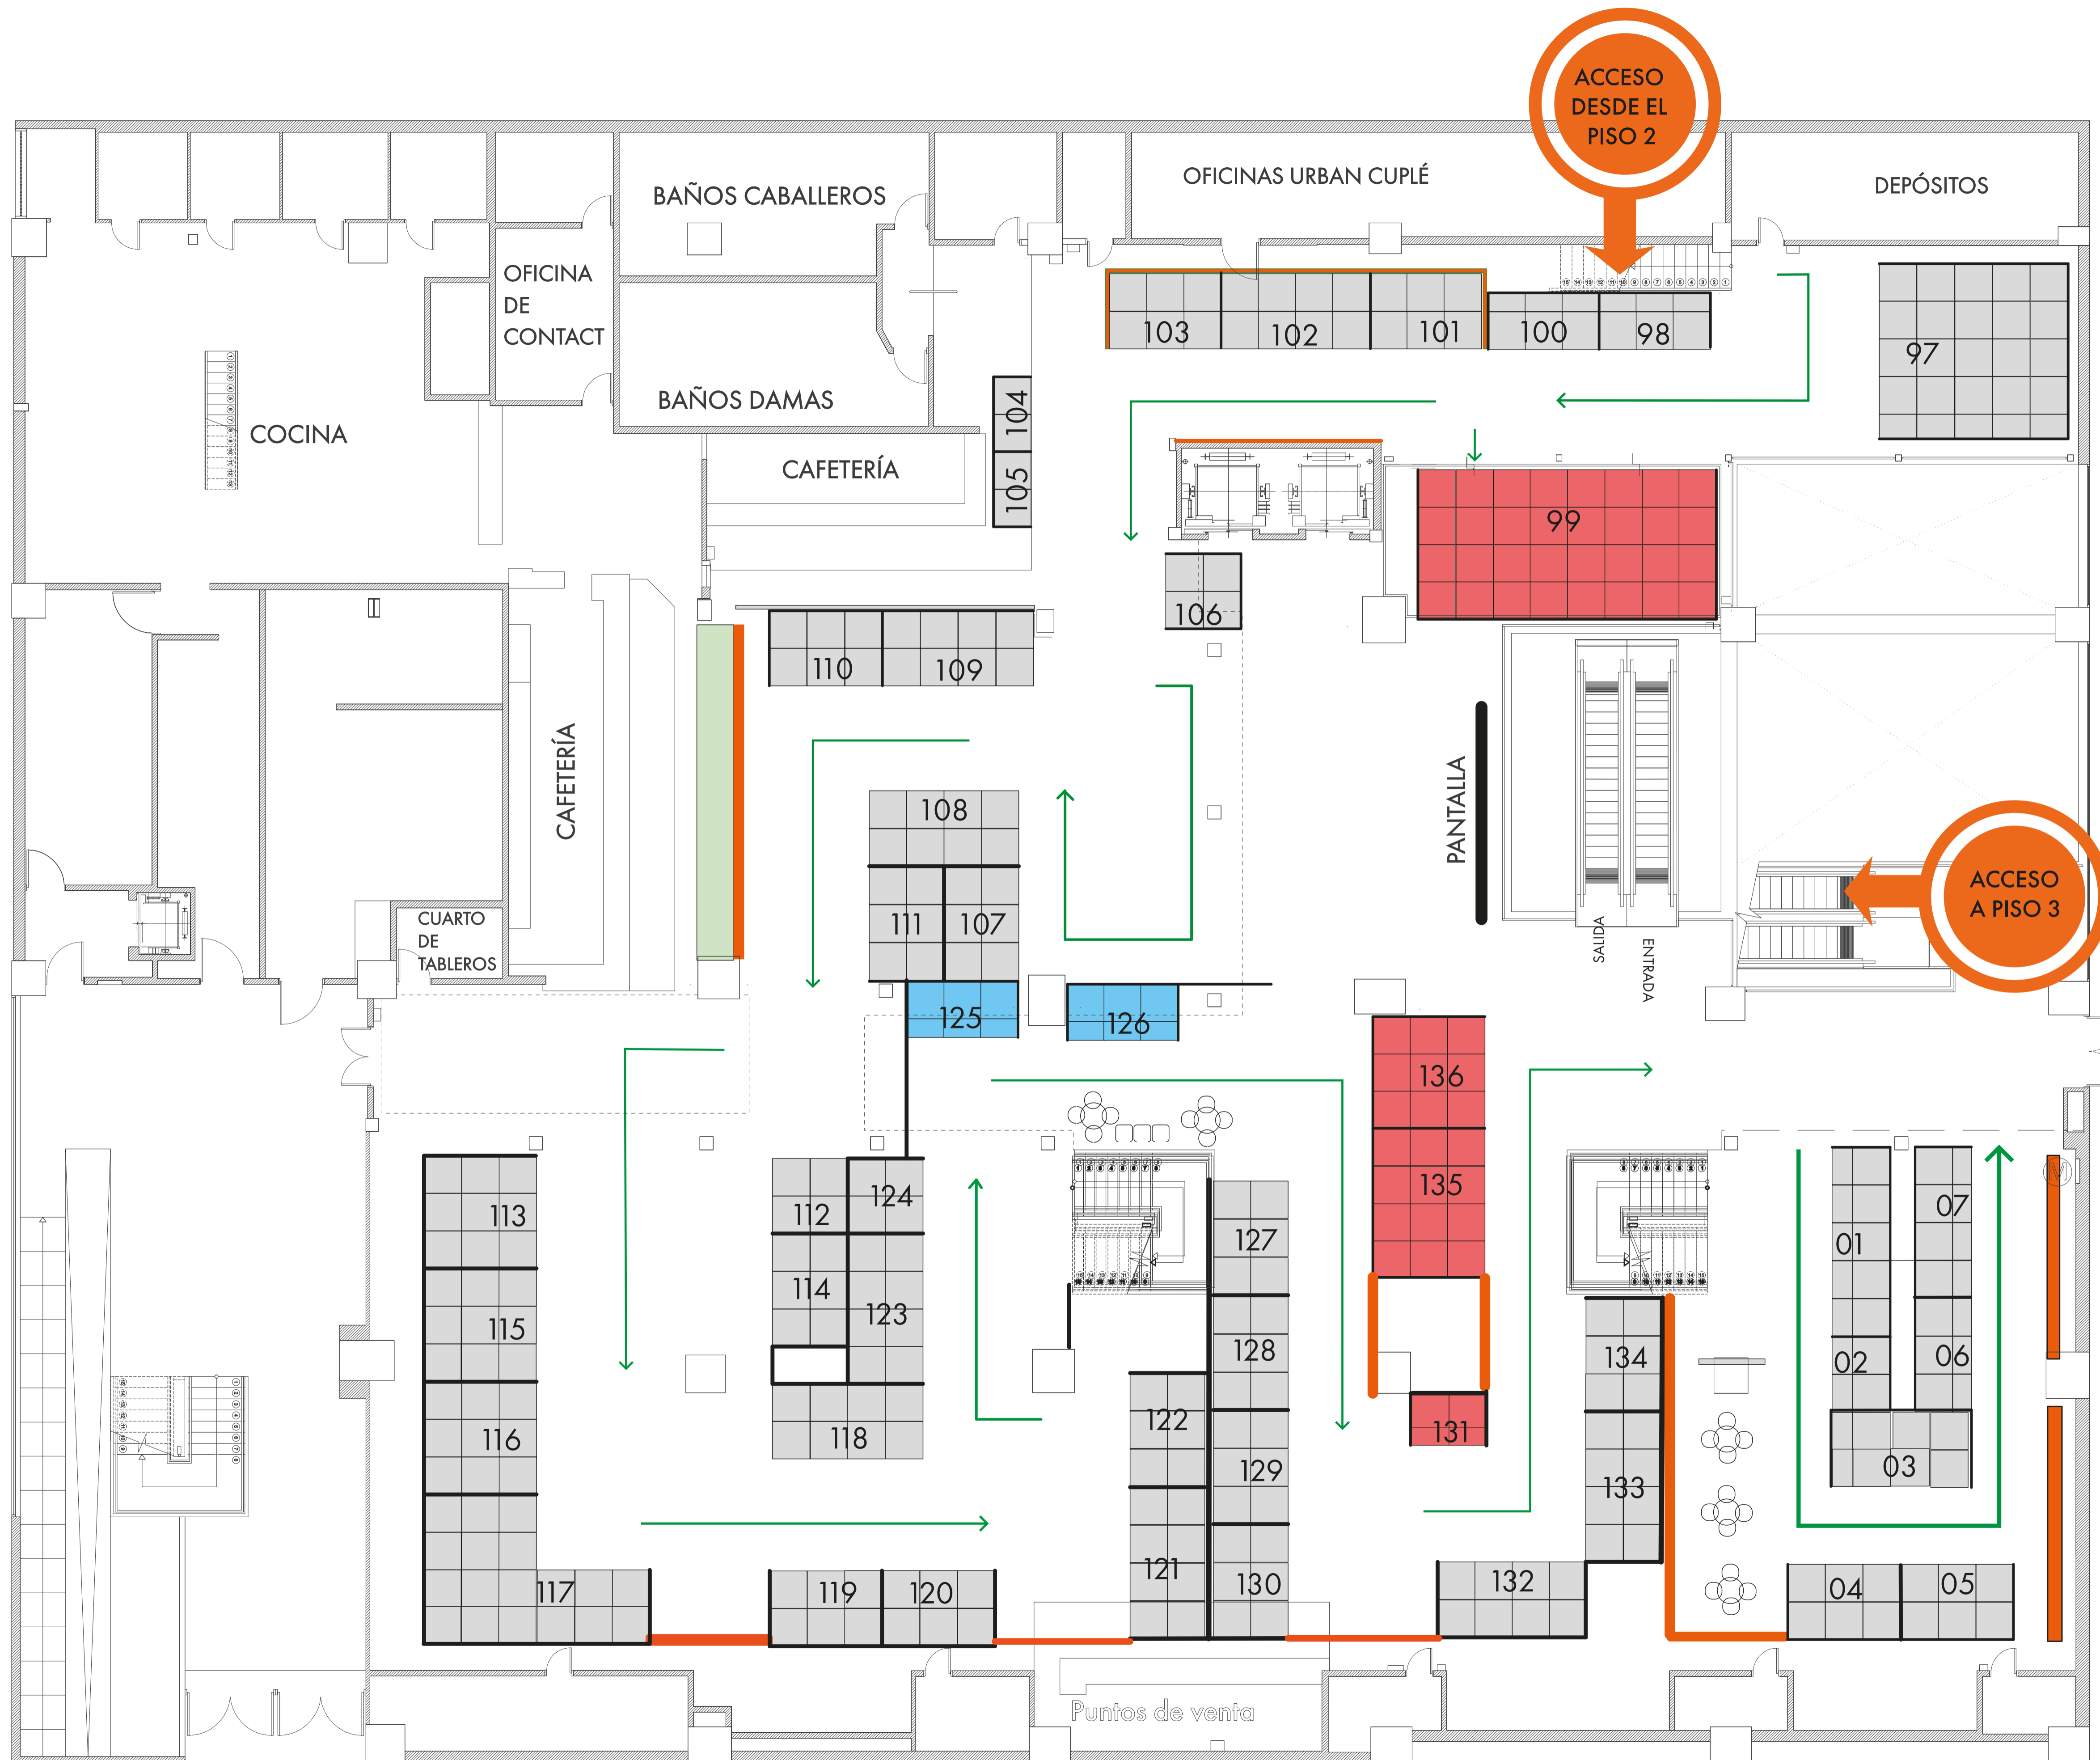

URBAN CUPLÉ - CCCT NIVEL A1

LEYENDA

-  zona altura 1.95mts
-  zona altura 7mts
-  zona altura 2.10mts
-  zona altura 2.06mts

 **ÁREA PUBLICIDAD**

URBAN CUPLÉ - CCCT NIVEL A2

LEYENDA

zona altura 2.10mts

ÁREA PUBLICIDAD

URBAN CUPLÉ - CCCT NIVEL A3

LEYENDA

-  zona altura 3.00 mts
-  zona altura 2.20mts
-  zona altura 2.10mts

 **ÁREA PUBLICIDAD**